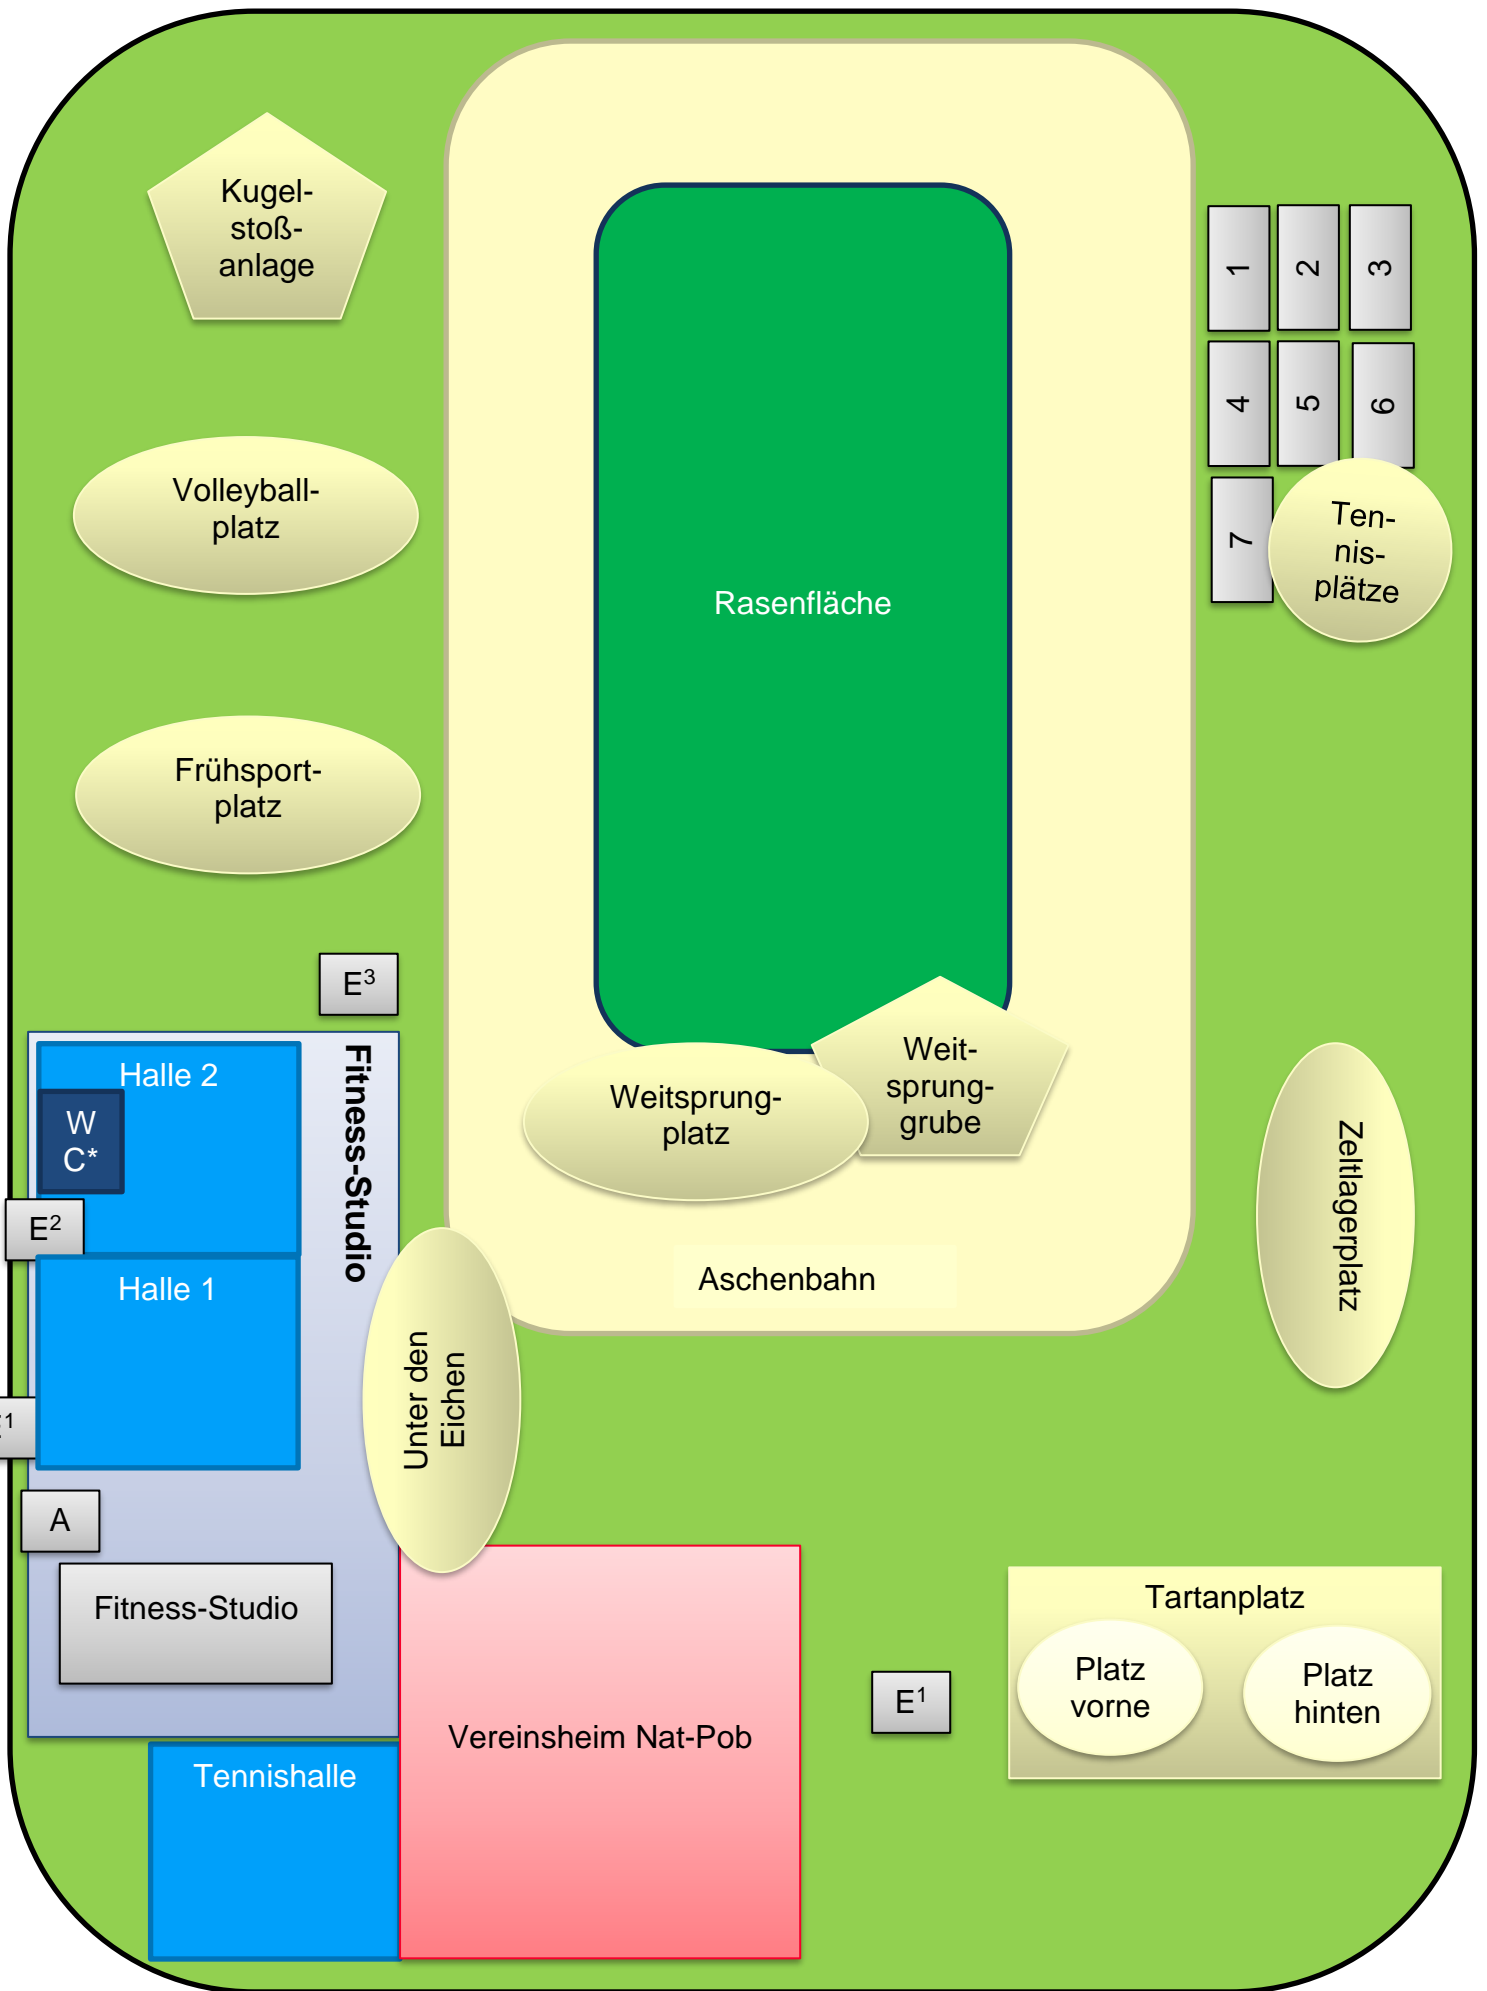

# Lageplan

\*WC = WC mit Waschgelegenheit und Desinfektionsmittel

E<sup>1</sup> = Eingang auf das Sportgelände

E<sup>2</sup> = Eingang WC

E<sup>3</sup> = Ausgang Fitness-Studio

A = Ausgang Fitness-Studio